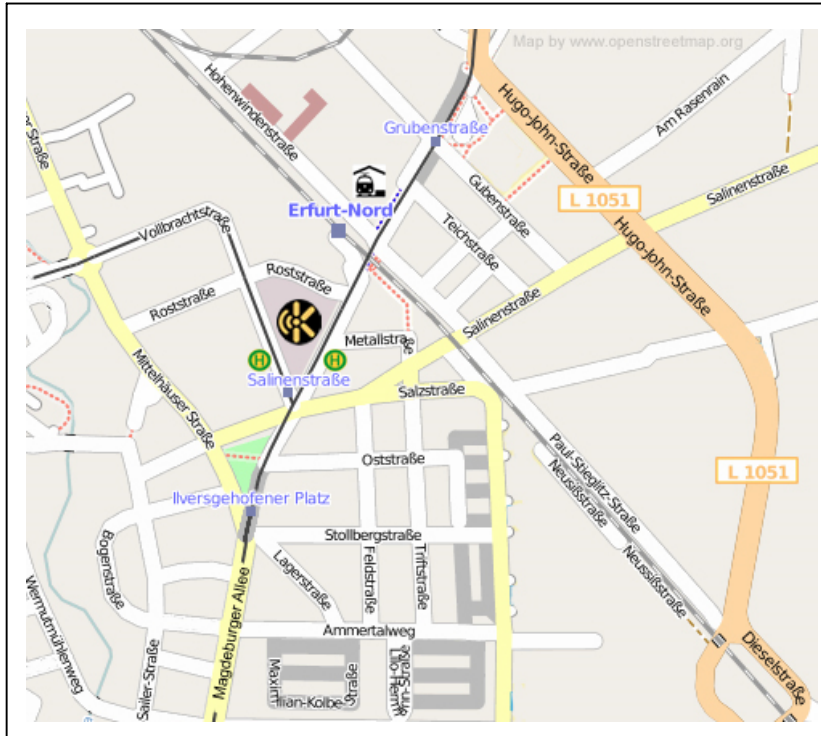

**Anlage 4** zur Einladung für die MV am 23.01.2010 – Anfahrt

### **Anfahrt zur Villa Klanggerüst**

**Adresse:** Magdeburger Allee 175, 99096 Erfurt

#### **... vom Bahnhof aus:**

Mit der Straßenbahn Linie 1 in Richtung Europaplatz, Haltestelle Iversgehofener Platz oder Salinenstraße (ca. 12 min), auf der linken Seite befindet sich die Villa von Klanggerüst.

#### **... mit dem Auto:**

über die A71 Richtung Sömmerda, Abfahrt Erfurt Stotternheim über die L 1051 Richtung Stadtmitte, bis Salinenstraße, rechts abbiegen Magdeburger Allee

über die A4, Abfahrt Erfurt Ost über die L 1052 Richtung A71 bis zur Abfahrt, auf der Bunsenstraße bis zum Johannishof und links abbiegen, geradeaus auf der Salinenstraße bis Magdeburger Allee